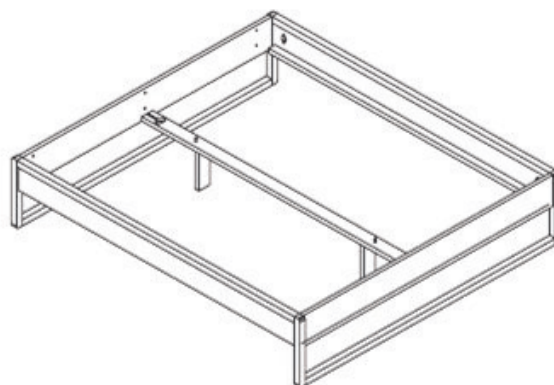

## Bettliege ohne Kopfteilaufsätze

**Bett** aus massiver Buche mit umlaufendem Profil in Buche oder Schwarznuss.

Ab 160 cm Breite mit Mittelsteg

Kopfteil Höhe = 44,0 cm

Gesamt-Stellbreite

Matratzenmaß +8,0 cm

Gesamt-Stelllänge

Matratzenmaß +8,0 cm

Maß Fußboden zu Oberkante Bettseite

Komforthöhe 50 cm ohne Mehrpreis. Bitte bei der Bestellung angeben.

Überlängenzuschlag

Euro