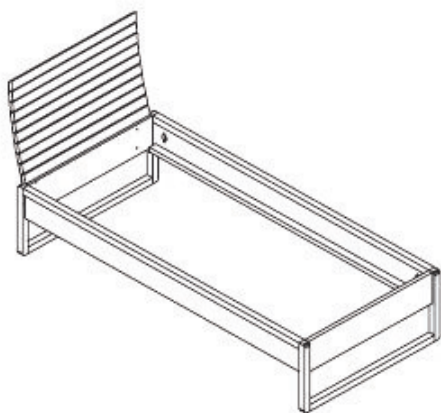

Bettgestell mit Sprossenkopfteil Holzart : Buche / Buche oder Kernbuche / Kernbuche

B	90	100	120	140	160	180	200
H	44/103,4	44/103,4	44/103,4	44/103,4	44/103,4	44/103,4	44/103,4
T	200	200	200	200	200	200	200
Euro	60090	60100	60120	60140	60160	60180	60200

Bettgestell mit Sprossenkopfteil Holzart : Buche / Schwarznuss oder Kernbuche / Schwarznuss

B	90	100	120	140	160	180	200
H	44/103,4	44/103,4	44/103,4	44/103,4	44/103,4	44/103,4	44/103,4
T	200	200	200	200	200	200	200
Euro	70090	70100	70120	70140	70160	70180	70200