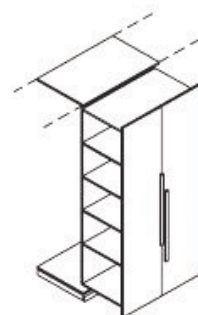

### Grundelemente

Anschlag links oder rechts (Bitte bei Bestellung angeben)

B	40 cm	50 cm	80 cm	100 cm
Shinto Griff	90640	90650	90680	90700

**Euro**

Höhe 223 cm.  
Tiefe 62 cm.

### Grundelemente

Anschlag links oder rechts (Bitte bei Bestellung angeben)

B	40 cm	50 cm	80 cm	100 cm
Shinto Griff	92640	92650	92680	92700

**Euro**

Höhe 187 cm.  
Tiefe 62 cm.