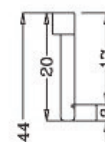

Shinto Schlafen

Bettliege ohne Kopfteilaufsätze

Bett aus massiver Buche mit umlaufendem Profil in Buche oder Schwarznuss.

Ab 160 cm Breite mit Mittelsteg

Kopfteil Höhe = 44,0 cm

Gesamt-Stellbreite

Matratzenmaß +8,0 cm

Gesamt-Stelllänge

Matratzenmaß +8,0 cm

Maß Fußboden zu Oberkante Bettseite

Komforthöhe 50 cm ohne Mehrpreis. Bitte bei der Bestellung angeben.

Überlängenzuschlag

Euro