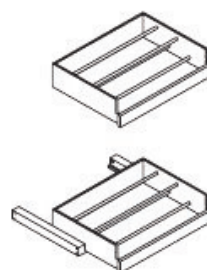

## Zubehör / Inneneinteilung

Fachböden

Fachboden Auszugelement

Rechts Links

B	38 cm	48 cm	78 cm	98 cm	56cm	56 cm
Art.-Nr.	90038	90048	90078	90098	90020	90025

Euro

Innenschubladen auf Vollauszug mit Softauszug

Hosenauszug zu lichtem Maß

Schuhauszug zu lichtem Maß

B	78 cm	98 cm	78 cm	98 cm	78 cm	98 cm
Art.-Nr.	90910	90911	90920	90921	90930	90931

Euro

Kleiderstange

Krawattenhalter

B	38 cm	48 cm	78 cm	98 cm	
Art.-Nr.	90940	90941	90942	90943	90950