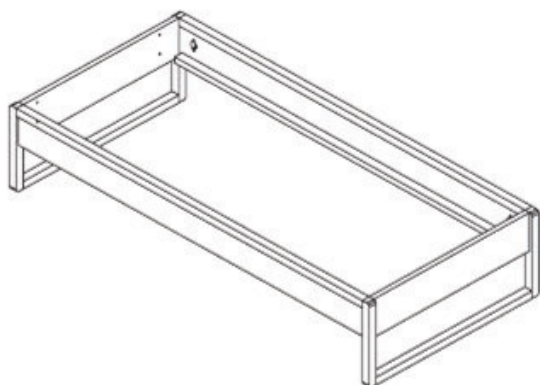

## Bettliege ohne Kopfteilaufsätze

**Bett** aus massiver Buche mit umlaufendem Profil in Buche oder Schwarznuss.

Ab 160 cm Breite mit Mittelsteg

Kopfteil Höhe = 44,0 cm

Gesamt-Stellbreite

Matratzenmaß +8,0 cm

Gesamt-Stelllänge

Matratzenmaß +8,0 cm

Maß Fußboden zu Oberkante Bettseite

Komforthöhe 50 cm ohne Mehrpreis. Bitte bei der Bestellung angeben.

Überlängenzuschlag

Euro