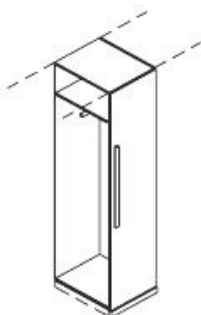

## Grund- und Anbauelemente

Höhe 187 cm.  
Tiefe 62 cm.

### Grundelemente

Anschlag links oder rechts (Bitte bei Bestellung angeben)

B	40 cm	50 cm	80 cm	100 cm
Shinto Griff	90640	90650	90680	90700

**Euro**

Höhe 223 cm.  
Tiefe 62 cm.

### Grundelemente

Anschlag links oder rechts (Bitte bei Bestellung angeben)

B	40 cm	50 cm	80 cm	100 cm
Shinto Griff	92640	92650	92680	92700

**Euro**

Höhe 187 cm.  
Tiefe 62 cm.