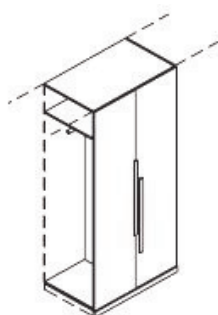

### Grundelemente

Anschlag links oder rechts (Bitte bei Bestellung angeben)

B	40 cm	50 cm	80 cm	100 cm
Shinto Griff	90640	90650	90680	90700

**Euro**

Höhe 223 cm.  
Tiefe 62 cm.

### Grundelemente

Anschlag links oder rechts (Bitte bei Bestellung angeben)

B	40 cm	50 cm	80 cm	100 cm
Shinto Griff	92640	92650	92680	92700

**Euro**

Höhe 187 cm.  
Tiefe 62 cm.