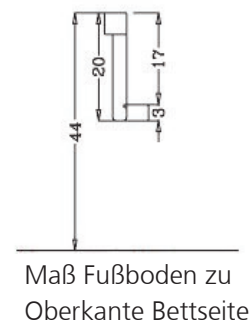

Shinto Schlafen

Bett mit geschweiftem Kopfteil

Bett aus massiver Buche mit umlaufendem Profil in Buche oder Schwarznuss.
Geschweiftes Kopfteil mit Füllung aus massiver Buche

Kopfteil Höhe = 99,5 cm
Gesamt-Stellbreite
Matratzenmaß +8,0 cm
Gesamt-Stelllänge
Matratzenmaß +19,0 cm