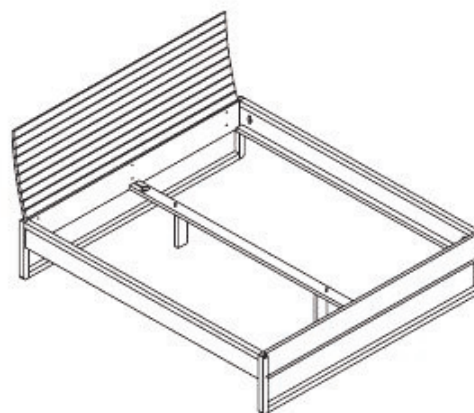

Bettgestell mit Sprossenkopfteil Holzart : Buche / Buche oder Kernbuche / Kernbuche

B	90	100	120	140	160	180	200
H	44/103,4	44/103,4	44/103,4	44/103,4	44/103,4	44/103,4	44/103,4
T	200	200	200	200	200	200	200
Euro	60090	60100	60120	60140	60160	60180	60200

Bettgestell mit Sprossenkopfteil Holzart : Buche / Schwarznuss oder Kernbuche / Schwarznuss

B	90	100	120	140	160	180	200
H	44/103,4	44/103,4	44/103,4	44/103,4	44/103,4	44/103,4	44/103,4
T	200	200	200	200	200	200	200
Euro	70090	70100	70120	70140	70160	70180	70200