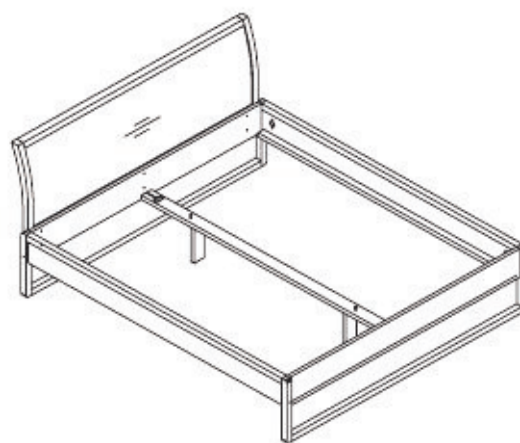

Ab 160 cm Breite mit Mittelsteg

Komforthöhe 50 cm ohne Mehrpreis. Bitte bei der Bestellung angeben.

Überlängenzuschlag Euro