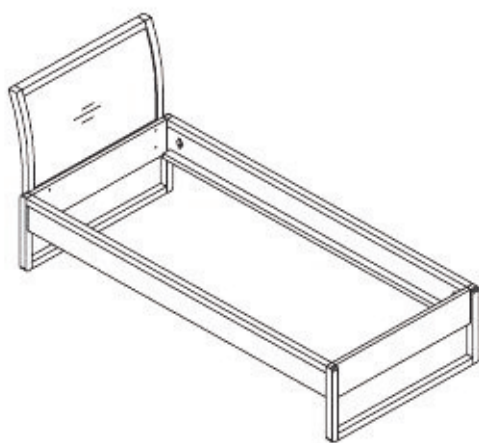

Ab 160 cm Breite mit Mittelsteg

Komforthöhe 50 cm ohne Mehrpreis. Bitte bei der Bestellung angeben.

Überlängenzuschlag Euro