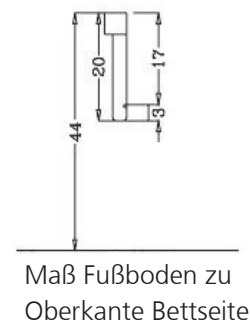

## Bett mit Sprossenkopfteil

**Bett** aus massiver Buche mit umlaufendem Profil in Buche oder Schwarznuss.  
Sprossenkopfteil aus massiver Buche

Ab 160 cm Breite mit Mittelsteg

Kopfteil Höhe = 103,0 cm  
Gesamt-Stellbreite  
Matratzenmaß +8,0 cm  
Gesamt-Stelllänge  
Matratzenmaß +19,0 cm