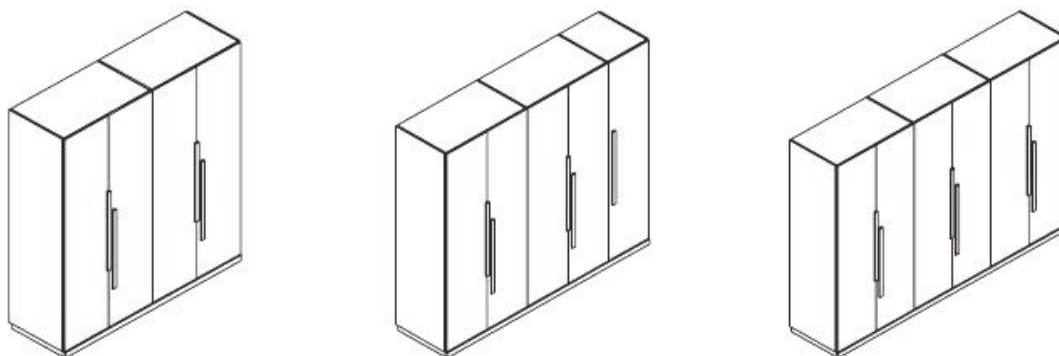

## Einzelchränke

Höhe 187 cm.

Anschlag links oder rechts

Tiefe 62 cm. (Bitte bei Bestellung angeben)

B	40 cm	50 cm	80 cm	100 cm	120 cm	150 cm
Shinto Griff	90040	90050	90080	90100	90120	90150

**Euro**

Höhe 223 cm.

Anschlag links oder rechts

Tiefe 62 cm. (Bitte bei Bestellung angeben)

B	40 cm	50 cm	80 cm	100 cm	120 cm	150 cm
Shinto Griff	92040	92050	92080	92100	92120	92150

**Euro**

Höhe 187 cm.

Tiefe 62 cm.

B	160 cm	200 cm	200 cm	250 cm	240 cm	300 cm
Shinto Griff	90160	90200	90211	90250	90240	90300